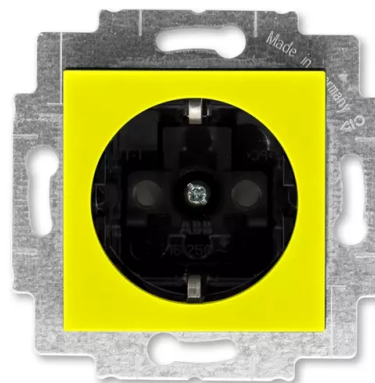

# Zásuvka jednonásobná s bočními kontakty, s clonkami

**Kód produktu** 2CHH203457A6064

**Design** Levit®

**Řazení** 2P+PE

**Varianta** žlutá / kouřová černá

## POPIS

16 A, 250 V AC

Upevnění šrouby nebo drápky.

Bezšroubové svorky (pro vodiče 1,5-2,5 mm<sup>2</sup>).

Nelze používat v ČR – pouze pro export.

## DALŠÍ VARIANTY

Varianta	Kód produktu
 Bílá / Ledová Bílá	2CHH203457A6001
 Bílá / Bílá	2CHH203457A6003
 Šedá / Bílá	2CHH203457A6016
 Slonová Kost / Bílá	2CHH203457A6017
 Macchiato / Bílá	2CHH203457A6018
 Bílá / Kouřová Černá	2CHH203457A6062
Červená / Kouřová Černá	2CHH203457A6065
Oranžová / Kouřová Černá	2CHH203457A6066
Zelená / Kouřová Černá	2CHH203457A6067