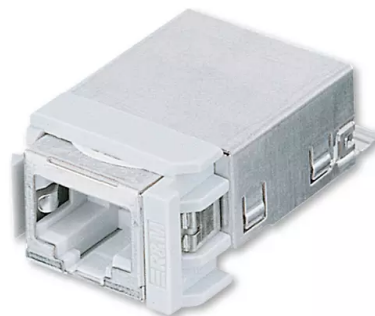

Přístroj zásuvky datové stíněné (R&De-Massari) Cat. 6/s

Kód produktu R304373
Typové číslo R304373
Řazení RJ45 8p8c Cat. 6/s

POPIS

Osmipólová zásuvka RJ 45-8 Cat. 6/s (stíněná, Reichle & De-Massari).
Pro zabudování do nosných masek (5014A-B1017, 5014A-B1018, 5014E-B01017, 5014E-B01018).

Zásuvky se dodávají s vázací páskou, krytkou a pojistkou proti vytlačení z nosné masky.

Upevnění zacvaknutím.
Samozařezávací svorky.