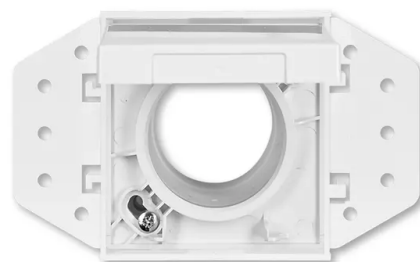

# Zásuvka centrálního vysávání

**Kód produktu** 5530B-A6703084

**Design** Future® linear, Solo®, Solo® carat,  
Busch-axcent®

**Varianta** studio bílá

## POPIS

Kryt se základnou vysavačové zásuvky je určen pro systémy centrálního vysávání s trubicemi o průměru 51 mm.

Základna je součástí dodávky.

## DALŠÍ VARIANTY

Varianta	Kód produktu
 Antracitová	5530B-A6703081
 Slonová Kost	5530B-A6703082