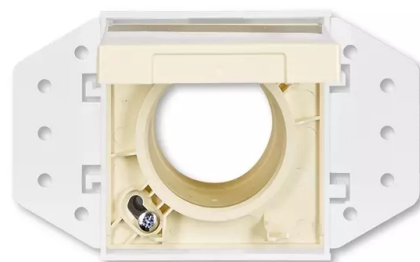

Zásuvka centrálního vysávání

Kód produktu 5530B-A6703082

Design Future® linear, Solo®, Solo® carat

Varianta slonová kost

POPIS

Kryt se základnou vysavačové zásuvky je určen pro systémy centrálního vysávání s trubicemi o průměru 51 mm.

Základna je součástí dodávky.

DALŠÍ VARIANTY

Varianta	Kód produktu
 Antracitová	5530B-A6703081
 Studio Bílá	5530B-A6703084