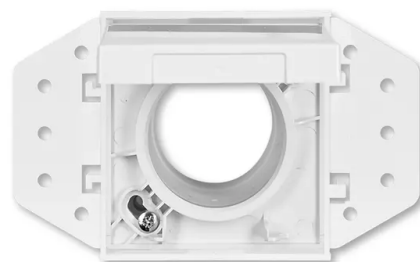

Zásuvka centrálního vysávání

Kód produktu 5530B-A6703084

Design Future® linear, Solo®, Solo® carat,
Busch-axcent®

Varianta studio bílá

POPIS

Kryt se základnou vysavačové zásuvky je určen pro systémy centrálního vysávání s trubicemi o průměru 51 mm.

Základna je součástí dodávky.

DALŠÍ VARIANTY

Varianta	Kód produktu
Antracitová	5530B-A6703081
Slonová Kost	5530B-A6703082
Hliníková Stříbrná	5530B-A6703083
Ušlechtilá Ocel	5530B-A67030866
Mechová Bílá	5530B-A67030884
Mechová Černá	5530B-A67030885