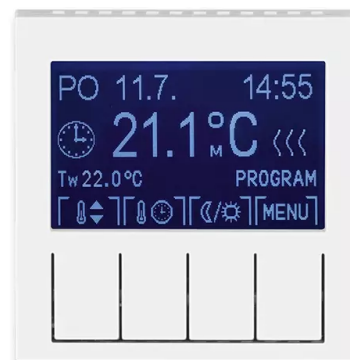

Termostat univerzální programovatelný (ovládací jednotka)

Kód produktu 3292H-A10301 03

Design Levit®

Varianta bílá / bílá

POPIS

Ovládací jednotka (nutno použít spínací přístroj).

Volitelná funkce prostorového, podlahového nebo kombinovaného termostatu.

Nastavitelné teploty: 0 °C až +50 °C

Provozní režimy: manuální, automatický (1 základní nebo 3 rozšířené časové programy), dovolená

Základní program: volba ze 2 přednastavených teplot - komfortní a útlumové

Rozšířený program: navíc možnost libovolně nastavitelné teploty

Časový program: max. 70 časových značek s rozlišením 5 minut, pro jednotlivé dny v týdnu nebo Po-Pá, So-Ne, Po-Ne.

Další funkce: softwarové vypnutí, volba topení nebo chlazení, jas a kontrast displeje, zámek tlačítek, volba teplotního snímače, minimální a maximální limitní teplota, vnější ovládání kontaktem, adaptivní regulace, funkce předvídání, omezení nastavitelných teplot, počítadlo provozních hodin, protimrazová ochrana, ochrana ventilů, inverze funkce výstupu, automatický přechod zimní/letní čas, volba jazyka (CZ, EN, RUS)

DALŠÍ VARIANTY

Varianta	Kód produktu
 Bílá / Ledová Bílá	3292H-A10301 01
 Šedá / Bílá	3292H-A10301 16
 Slonová Kost / Bílá	3292H-A10301 17
 Macchiato / Bílá	3292H-A10301 18
 Bílá / Kouřová Černá	3292H-A10301 62
 Žlutá / Kouřová Černá	3292H-A10301 64
 Červená / Kouřová Černá	3292H-A10301 65
Oranžová / Kouřová Černá	3292H-A10301 66
Zelená / Kouřová Černá	3292H-A10301 67