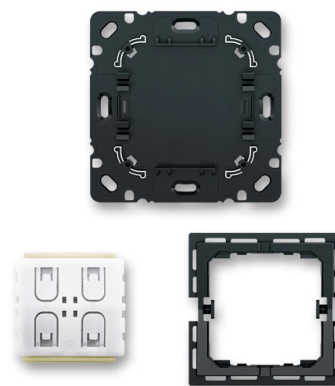

Sada pro kompletaci Bluetooth Low Energy smart switch

Kód produktu 2CKA006710A0030

Typové číslo 6716/01 UBT

Design Zoni®, Levit®, Levit®M

POPIS

Chytrý spínač pro bezdrátové dálkové ovládání BT komponent.

Kompatibilní s Bluetooth systémy následujících společností: aruba, Casambi, enlightened, Fulham, Helvar, Hytronik, Lumobi, Qeedji, SILVAIR, Blu2Light (Vossloh Schwabe), WISILICIA, XICATO Controls.

Možnost uložení, vyvolání a ztlumení jednotlivých světelných scén.

Maximální funkční spolehlivost díky technologii Bluetooth Mesh.

Bezbatérové bezúdržbové provedení, šetrné k životnímu prostředí.

Obsahuje konfigurační rozhraní NFC podle značky NFC Forum Type 2 (ČSN ISO/IEC 14443 část 2 + 3).

Obzvláště jednoduché zprovoznění rádiových komponent BLE od Casambi.

Ovládací prvky: tlačítkové kontakty nahoře/dole

Včetně upevňovací desky pro montáž na hladké stěny nebo na rozvaděče.

Obsahuje vysílač Bluetooth Low Energy (BLE) smart switch, montážní rámeček, základnu a oboustranně lepicí pásy.

Nutno doplnit kryt a rámeček v designu Zoni®, Levit® (M).

Upevnění na povrch nebo k instalační krabici nalepením nebo přišroubováním.