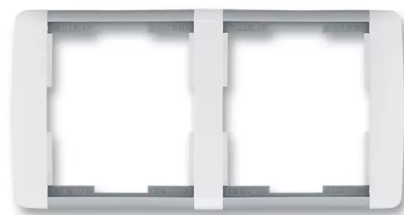

# Rámeček pro elektroinstalační přístroje, dvojnásobný vodorovný

**Kód produktu** 3901E-A00120 04

**Design** Element®

**Varianta** bílá / ledová šedá

---

## POPIS

---

Pro vodorovnou montáž

Pro montáž do podkladů třídy reakce na oheň B, C, D, E (při použití bezšroubových přístrojů).

---

## DALŠÍ VARIANTY

---

Varianta	Kód produktu
 Bílá / Ledová Bílá	3901E-A00120 01
 Bílá / Bílá	3901E-A00120 03