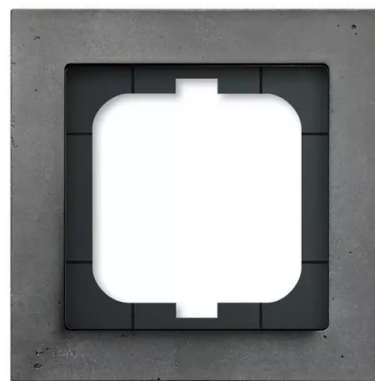

# Rámeček pro elektroinstalační přístroje, jednonásobný

**Kód produktu** 2CKA001754A4795

**Typové číslo** 1721-298

**Design** Busch-axcent®

**Varianta** beton

## POPIS

Skutečný materiál s individuálním povrchem.

Skutečný materiál s pórovitým povrchem.

Každý rámeček je jedinečný svou strukturou a barevným odstínem.

Skutečný materiál se sníženou odolností proti mechanickému zatížení.

## DALŠÍ VARIANTY

Varianta	Kód produktu
 Břidlice	2CKA001754A4805
 Modrý Papír	2CKA001754A4785
 Hnědý Papír	2CKA001754A4790
 Růžové Sklo	2CKA001754A4765
 Zelené Sklo	2CKA001754A4770
 Fialové Sklo	2CKA001754A4775
 Šedé Sklo	2CKA001754A4780
 Modré Sklo	2CKA001754A4755
Žluté Sklo	2CKA001754A4760
Platinová	2CKA001754A4683
Matná Černá	2CKA001754A4703
Titanová	2CKA001754A4693
Bílé Sklo	2CKA001754A4437
Černé Sklo	2CKA001754A4800