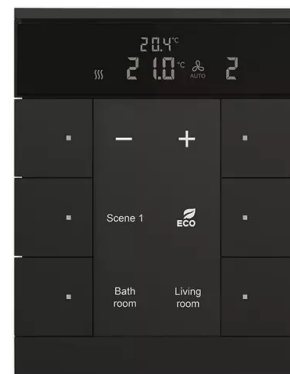

Ovládač 6násobný s termostatem, ABB-Tenton®, zapuštěný

Kód produktu 2CKA006220A0876

Typové číslo SBR-F-6.0.1-885

Design ABB-Tenton®

Varianta 6násobný / mechová černá (RAL 9005)

POPIS

Volně programovatelný multifunkční ovládací prvek s ovládáním vytápění, chlazení a ventilace. Integrovaný snímač teploty. LCD zobrazuje aktuální teplotu, nastavenou teplotu.

S popisovým polem.

S integrovanou sběrníkovou svorkovnicí ABB-free@home.

Možnost konfigurace „Master/slave“ termostatu.

Montáž: zapuštěná (do elektroinstalační krabice) / povrchová (do krabice SAS/A.0.1-xxx)

Stupeň krytí: IP 20

Rozsah pracovních teplot: -5 °C až +45 °C.

Rozměry (v × š × h): 117.1 mm x 90.1 mm x 13.5 mm

Popisové pole lze editovat v online konfigurátoru: [popisovací nástroj](#)

DALŠÍ VARIANTY

Varianta	Kód produktu
 6násobný / Hliníková Stříbrná (RAL 9006)	2CKA006220A0858
 6násobný / Studio Bílá (Podobné RAL 9016)	2CKA006220A0864
 6násobný / Mechová Bílá (Podobné RAL 9016)	2CKA006220A0870