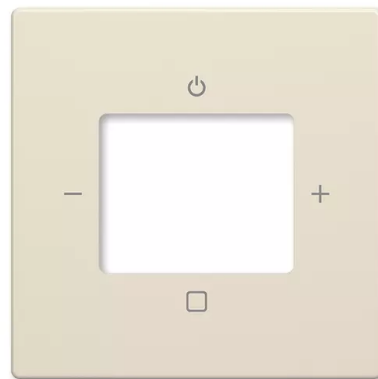

# Kryt zesilovače s tunerem FM nebo internetového rádia Busch-iNet

**Kód produktu** 2CKA008200A0251

**Typové číslo** 8252-82-101-500

**Design** Future® linear, Solo®, Solo® carat

**Varianta** slonová kost