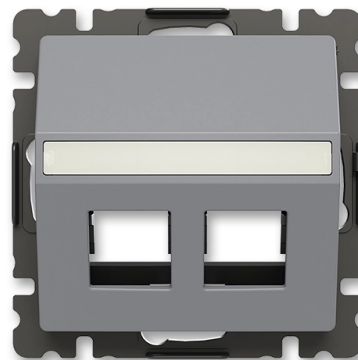

Kryt zásuvky komunikační

Kód produktu 5014T-A00418 241

Design Zoni®

Varianta šedá

POPIS

S popisovým polem.

S plastovým upevňovacím třmenem.

Pro upevnění dvou komunikačních zásuvek typu Modular-Jack (keystone), záslepek nebo reproduktorových svorek (max. doporučená šířka modulu je 19 mm).

DALŠÍ VARIANTY

Varianta	Kód produktu
 Bílá	5014T-A00418 500
 Matná Bílá	5014T-A00418 240
 Pudrová	5014T-A00418 242
 Olivová	5014T-A00418 243
 Greige	5014T-A00418 244
 Matná Černá	5014T-A00418 237