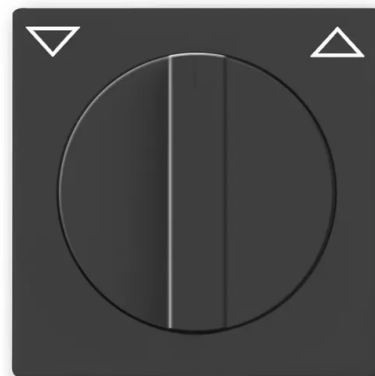

# Kryt spínače žaluziového otočného s otočným ovladačem, s potiskem

**Kód produktu** 2CKA001710A3623

**Typové číslo** 1740-81

**Design** Future® linear, Solo®, Solo® carat, Busch-axcent®

**Varianta** antracitová

## POPIS

Pro přístroj žaluziového spínače nebo ovládače

## DALŠÍ VARIANTY

Varianta	Kód produktu
 Slonová Kost	2CKA001710A3154
 Studio Bílá	2CKA001710A3172