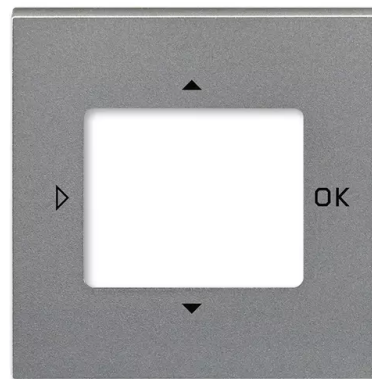

Kryt pro přístroje s displejovým modulem (plovoucí kryt)

Kód produktu 3299H-A40100 69

Design Levit®M

Varianta ocelová

POPIS

Pro termostat se spínacími hodinami, časovač Busch-Timer®, ovladač časovací komfortní Busch-Timer® nebo snímač kvality vzduchu.

V případě samostatné instalace přístroje je nutné pro tento kryt použít rámeček s otvorem 55 × 55 mm (3901H-A05510 ..).

V případě instalace přístroje do vícenásobných kombinací je nutné pro tento kryt použít standardní rámeček odpovídající násobnosti (3901H-A050.0 ..). Podle pozice přístroje v rámečku je třeba použít ještě krajní nebo střední kryt rámečku s otvorem 55 × 55 mm (3901H-A00.55 ..).