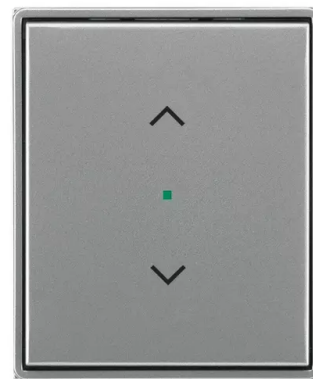

Kryt 1násobný, symbol „žaluzie“

Kód produktu 6220E-A01002 36

Design Time®, Time® Arbo

Varianta ocelová

POPIS

Kryt pro 1násobné tlačítkové rozhraní ABB-free@home® a tlačítkové rozhraní / akční člen s násobností 1/1.

DALŠÍ VARIANTY

Varianta	Kód produktu
 Bílá / Ledová Bílá	6220E-A01002 01
 Bílá / Bílá	6220E-A01002 03
 Titanová	6220E-A01002 08
 Starostříbrná	6220E-A01002 32
 Šampaňská	6220E-A01002 33
 Antracitová	6220E-A01002 34