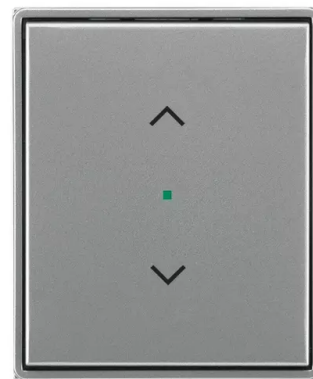

Kryt 1násobný, symbol „žaluzie“

Kód produktu 6220E-A01002 36

Design Time®, Time® Arbo

Varianta ocelová

POPIS

Kryt pro 1násobné tlačítkové rozhraní ABB-free@home® a tlačítkové rozhraní / akční člen s násobností 1/1.

DALŠÍ VARIANTY

Varianta	Kód produktu
 Bílá / Ledová Bílá	6220E-A01002 01
 Bílá / Bílá	6220E-A01002 03
 Titanová	6220E-A01002 08
 Starostřibrná	6220E-A01002 32
 Šampaňská	6220E-A01002 33
 Antracitová	6220E-A01002 34