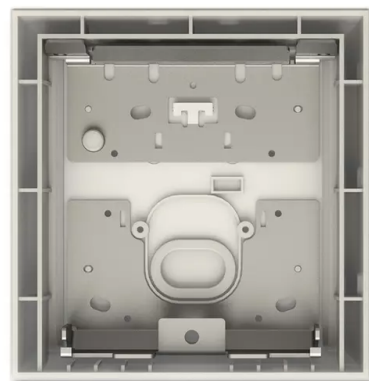

Krabice instalační, povrchová, velikost 1/1 (135 mm)

Kód produktu 2TMA130160H0009

Typové číslo 41381S-H

Varianta velikost 1/1 (135 mm)

Status Výběh

POPIS

Pro montáž krytu tlačítkového tabla, velikost 1/1 na omítku.

Rozměry (v × š × h): 137 × 133 × 32 mm

Stupeň krytí: IP 54

Pracovní teploty: -40 až +55 °C

*135 mm ... Modernizovaná platforma s menší vestavnou hloubkou funkčních modulů.

DALŠÍ VARIANTY

Varianta	Kód produktu
 Velikost 1/2 (135 Mm)	2TMA130160H0010
 Velikost 1/3 (135 Mm)	2TMA130160H0011
 Velikost 1/4 (135 Mm)	2TMA130160H0012
 Velikost 1/5 (135 Mm)	2TMA130160H0013
 Velikost 2/3 (135 Mm)	2TMA130160H0014