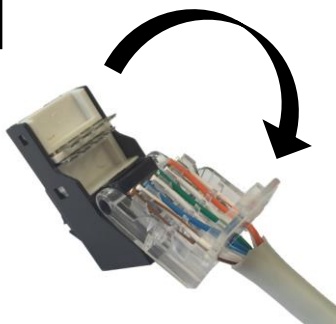

Návod pro instalaci

RJ45C5U Zásuvka pro konektor RJ 45-8 CAT.5E

1

2

3

4

5

6