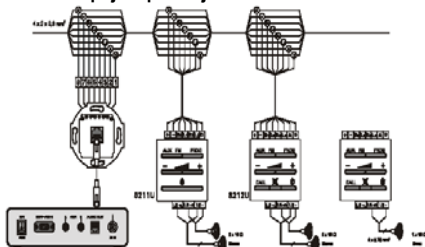

1. Technické údaje

Rozměry: 5"
Impedance: 16 Ω
Hladina akustického tlaku: 92 dB
Výkon: 6 W
Úhel ozvučení: 100°
Frekvenční rozsah: 50 – 11000 Hz

2. Schémata zapojení

Obr. 1 – Sestavení reproduktoru

Obr. 2 – Zapojení přístroje do audio sběrnice

Obr. 4 – Montáž do duté stěny

Obr. 5 – Demontáž reproduktoru