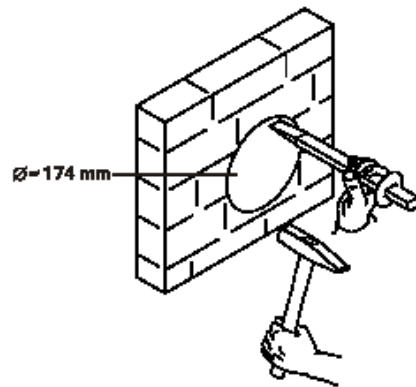

1. Technické údaje

Rozměry: 5"
Impedance: 16 Ω
Hladina akustického tlaku: 92 dB
Výkon: 6 W
Úhel ozvučení: 100°
Frekvenční rozsah: 50 – 11000 Hz

2. Schémata zapojení

Obr. 1 – Sestavení reproduktoru

Obr. 2 – Zapojení přístroje do audio sběrnice