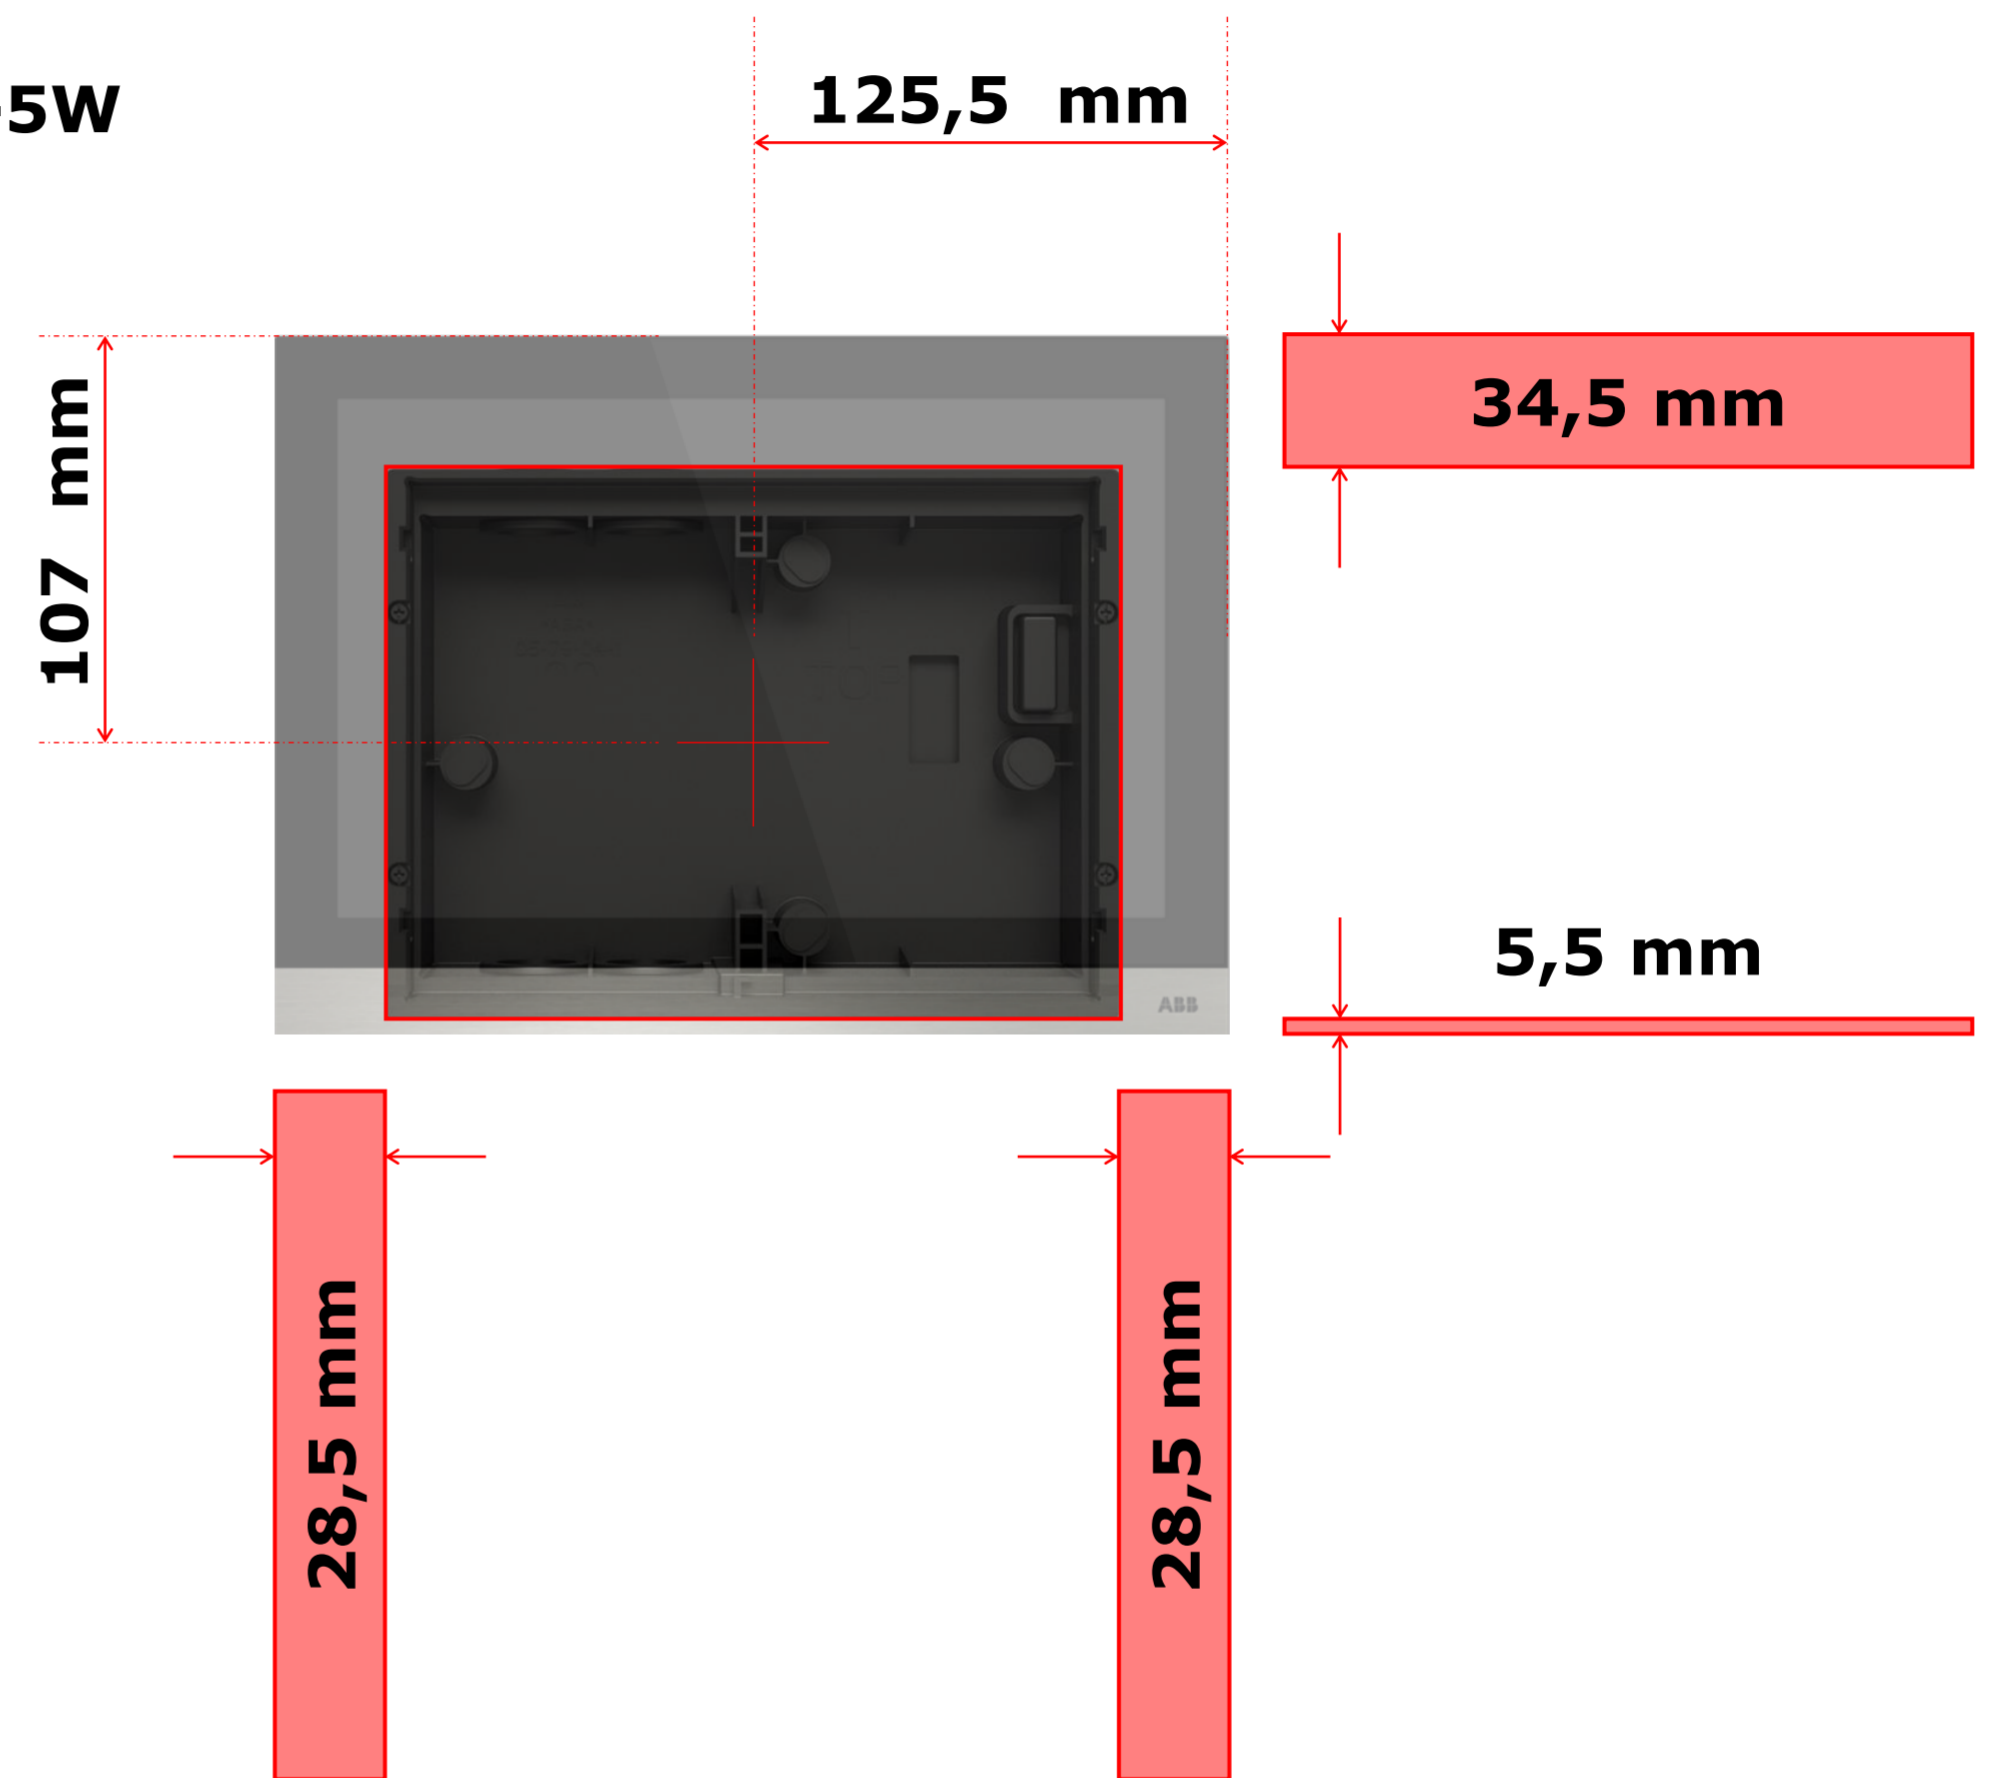

ABB-Welcome IP – IP touch 10"

 Flush-mounted box
42361F-xx

194 x 145 x 55 mm

 **BLACK IP touch 10" H8237-5B**
 **WHITE IP touch 10" H8237-5W**

251 x 185 x **31** mm
(LAN+LAN)

251 x 185 x **17** mm
(LAN+WiFi)

Article no. 42361F-xx
Order no. [2TMA130160B0132/2TMA130160B0133](#)

BLACK **Article no.** H8237-5B
Order no. [2TMA130050B0055](#)

WHITE **Article no.** H8237-5W
Order no. [2TMA130050W0055](#)