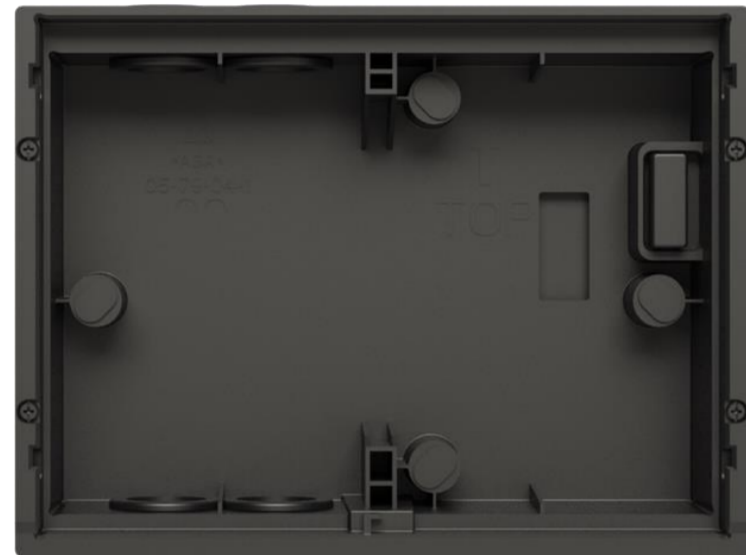

ABB-Welcome IP – IP touch 10"

 Flush-mounted box
42361F-xx

194 x 145 x 55 mm

 **BLACK IP touch 10" H8237-5B**
 **WHITE IP touch 10" H8237-5W**

251 x 185 x **31** mm
(LAN+LAN)

251 x 185 x **17** mm
(LAN+WiFi)

Article no. 42361F-xx
Order no. [2TMA130160B0132/2TMA130160B0133](#)

BLACK **Article no.** H8237-5B
Order no. [2TMA130050B0055](#)

WHITE **Article no.** H8237-5W
Order no. [2TMA130050W0055](#)