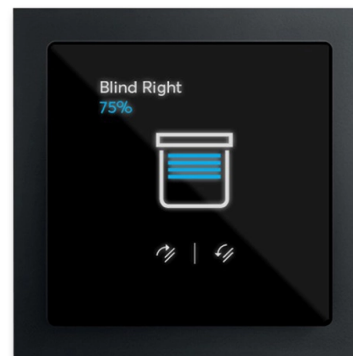

Panel dotykový ABB Trevion 2,4", 63x63mm, černý, zapuštěný

Kód produktu 2TMA310011B0002
Typové číslo SD/U12.63.1-825
Design Future® linear, Solo®, Solo® carat,
Busch-axcent®
Varianta černá/63x63mm

POPIS

Multifunkční dotykový 2,4" displej HD IPS s rozlišením 240 × 240 px.
Ovládací prvek místnosti pro vizualizaci a ovládání funkcí v systému ABB-free@home® a KNX.
4 pracovní plochy (až 12 ovládacích prvků celkem).
Vestavěný teplotní snímač (i termostat), senzor přiblížení a senzor jasu, haptická odezva na dotek.
Vestavěný binární vstup (jen pro KNX) / vstup pro externí snímač teploty (pro KNX i ABB-free@home; používá se snímač DP4-T-1 / PT1000).
Montáž: zapuštěná (do elektroinstalační krabice).
Připojení k linii ABB-free@home/KNX: násuvnými sběrníkovými svorkami.
Lze použít jako sběrníkový termostat, který má navíc svorku pro externí snímání podlahové teploty.

Jmenovité sběrníkové napětí: 20 - 32 V DC
Pomocné napájení 20 - 32 V DC (SELV)
Odběr proudu: 75 mA
Stupeň krytí: IP 20
Rozsah pracovních teplot: -5 °C až +45 °C
Rozměry (v × š × h): 63 × 63 × 42 mm
Vestavná hloubka / pohledová hloubka: 29,5 mm / 12,5 mm
Pro montáž do výšky cca 150 cm.