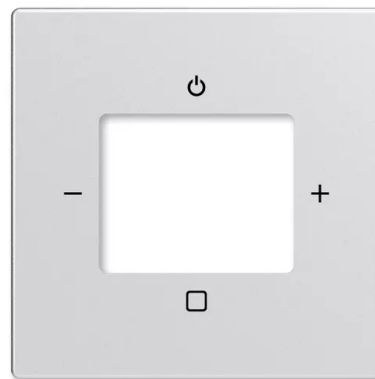

Kryt zesilovače s tunerem FM nebo internetového rádia Busch-iNet

Kód produktu 2CKA008200A0253

Typové číslo 8252-83-101-500

Design Future® linear, Busch-axcent®

Varianta hliníková stříbrná

POPIS

Pro přístroj zesilovače s tunerem FM a internetového rádia Busch-iNet.

DALŠÍ VARIANTY

Varianta	Kód produktu
 Antracitová	2CKA008200A0249
 Studio Bílá	2CKA008200A0255
 Mechová Bílá	2CKA008200A0259
 Mechová Černá	2CKA008200A0261